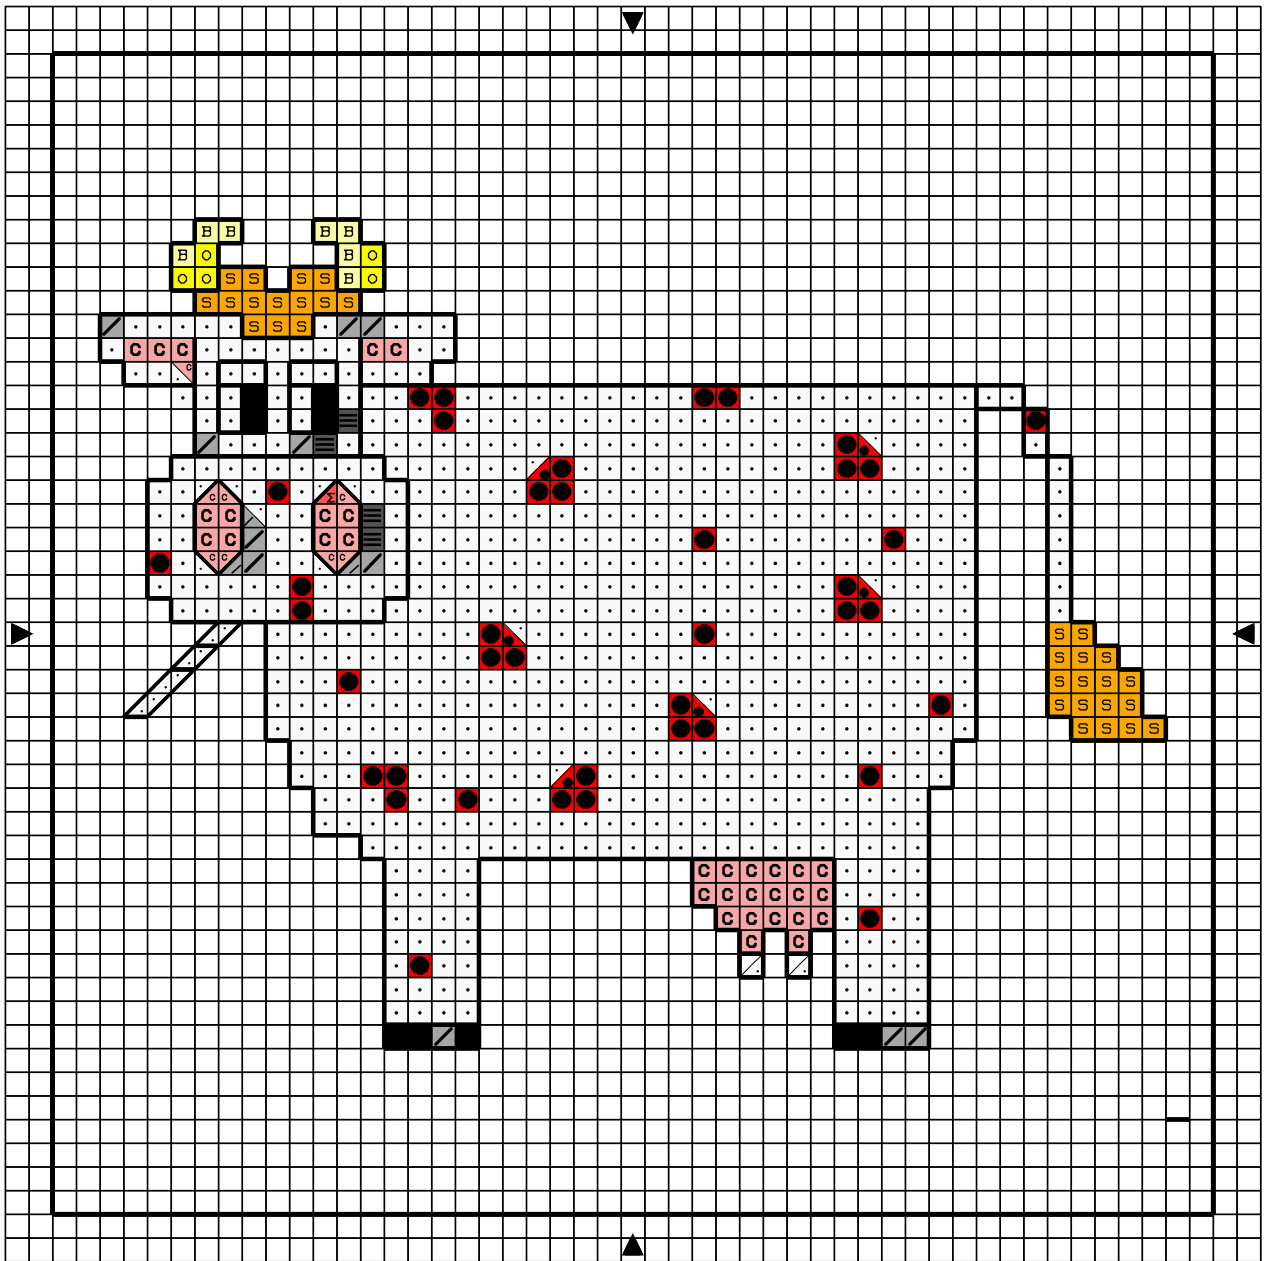

Opération JMFMV - Varicelleuseuuuh

■	Noir	DMC 310	Anchor 403
≡	Gris fc	DMC 317	Anchor 400
/	Gris cl	DMC 318	Anchor 399
.	Blanc	Blanc	1
c	Vieux rose	DMC 3779	Anchor 868
Σ	Corail	DMC 351	Anchor 11
●	Rouge	DMC 666	Anchor 46
s	Or	DMC 726	Anchor 297
B	Jaune Pâle	DMC 746	Anchor 275
o	Jaune	DMC 307	Anchor 289

Points arrière

—	Noir	DMC 310	Anchor 403
---	------	---------	------------

Points de noeud

	Blanc	Blanc	1
	Or cl	DMC 676	Anchor 891

Dessiné par: Catherine Jacqmin

Copyright <http://silepointcompte.free.fr/>

Opération JMFMV - Varicelleuseuuuh

	Noir	DMC 310	Anchor 403
	Gris fc	DMC 317	Anchor 400
	Gris cl	DMC 318	Anchor 399
	Blanc	Blanc	1
	Vieux rose	DMC 3779	Anchor 868
	Corail	DMC 351	Anchor 11
	Rouge	DMC 666	Anchor 46
	Or	DMC 726	Anchor 297
	Jaune Pâle	DMC 746	Anchor 275
	Jaune	DMC 307	Anchor 289

Points arrière

	Noir	DMC 310	Anchor 403
---	------	---------	------------

Points de noeud

Blanc	Blanc	1
Or cl	676	891

Dessiné par: Catherine Jacqmin

Copyright <http://silepointcompte.free.fr/>