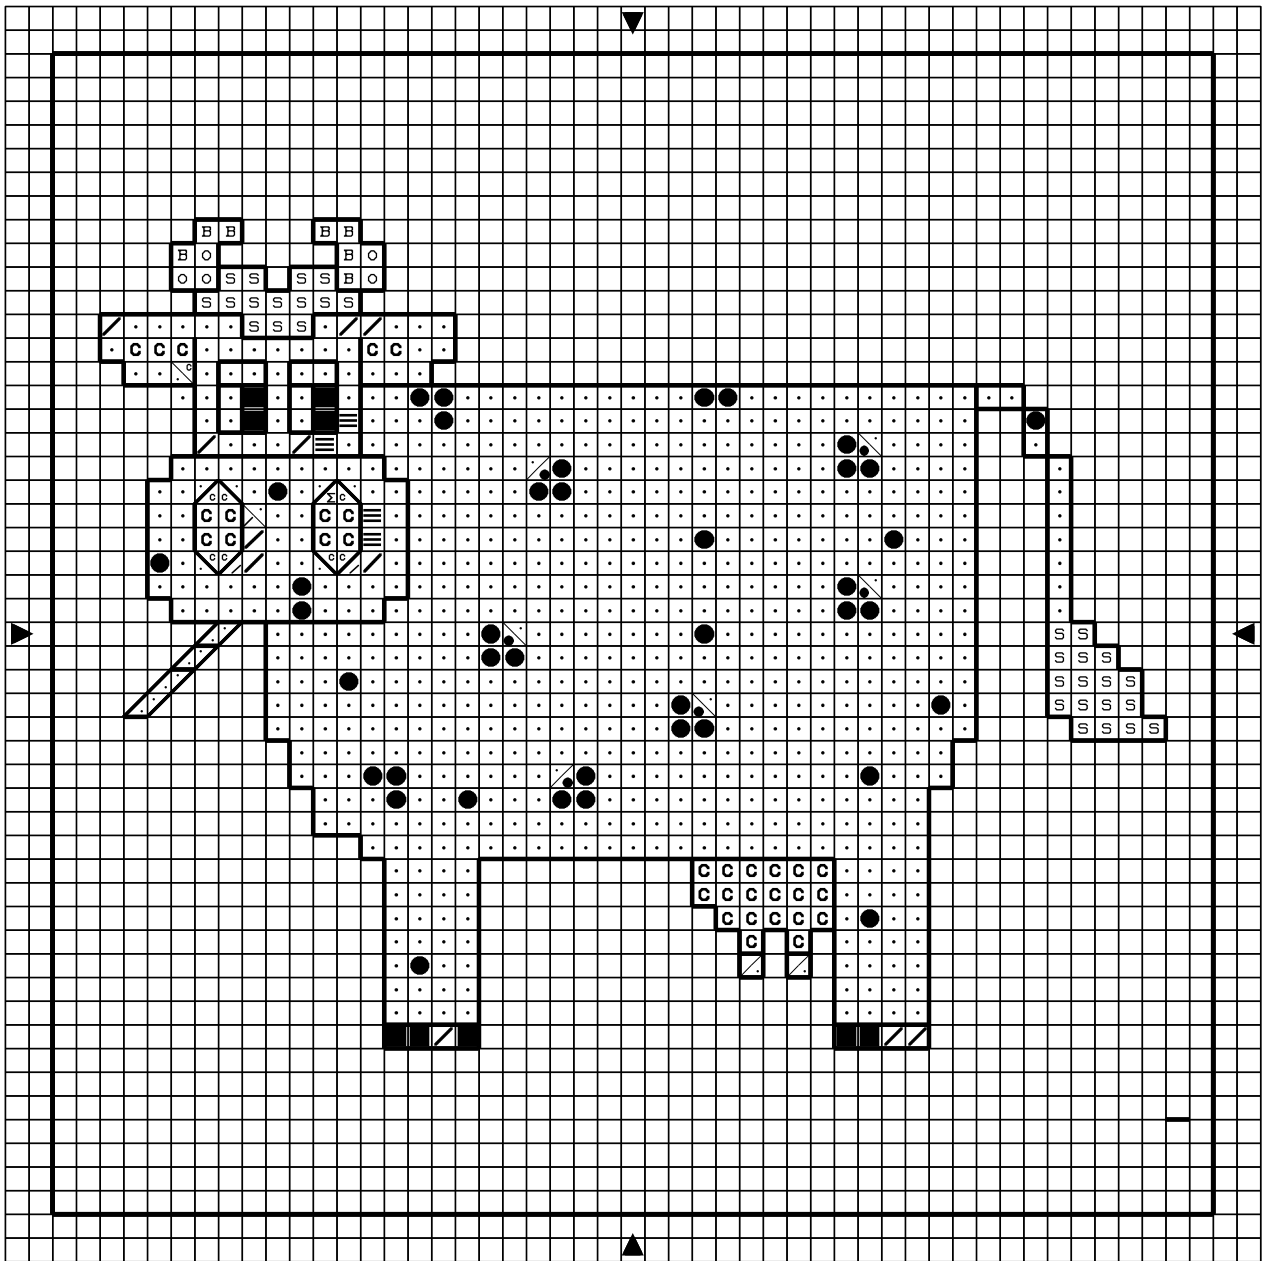

Opération JMFMV - Varicelleuseuuuh

■	Noir	DMC 310	Anchor 403
≡	Gris fc	DMC 317	Anchor 400
/	Gris cl	DMC 318	Anchor 399
.	Blanc	Blanc	1
c	Vieux rose	DMC 3779	Anchor 868
Σ	Corail	DMC 351	Anchor 11
●	Rouge	DMC 666	Anchor 46
s	Or	DMC 726	Anchor 297
B	Jaune Pâle	DMC 746	Anchor 275
o	Jaune	DMC 307	Anchor 289

Points arrière

—	Noir	DMC 310	Anchor 403
---	------	---------	------------

Points de noeud

	Blanc	Blanc	1
	Or cl	DMC 676	Anchor 891

Dessiné par: Catherine Jacqmin

Copyright <http://silepointcompte.free.fr/>

Opération JMFMV - Varicelleuseuuuh

	Noir	DMC 310	Anchor 403
	Gris fc	DMC 317	Anchor 400
	Gris cl	DMC 318	Anchor 399
	Blanc	Blanc	1
	Vieux rose	DMC 3779	Anchor 868
	Corail	DMC 351	Anchor 11
	Rouge	DMC 666	Anchor 46
	Or	DMC 726	Anchor 297
	Jaune Pâle	DMC 746	Anchor 275
	Jaune	DMC 307	Anchor 289

Points arrière

	Noir	DMC 310	Anchor 403
---	------	---------	------------

Points de noeud

Blanc	Blanc	1
Or cl	676	891

Dessiné par: Catherine Jacqmin

Copyright <http://silepointcompte.free.fr/>